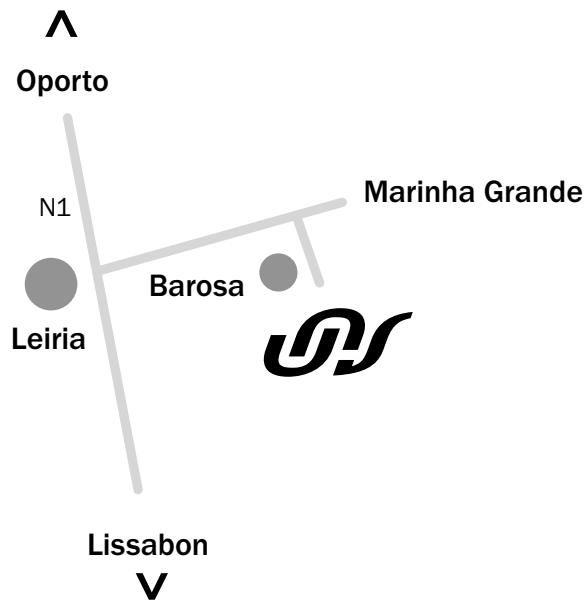

WMS Flocktechnik
Portugal/Leiria

WMS Flocktechnik
de Portugal Lda.
Rua das Flores n.º 214 Carreira
D'Água - Barosa 2400 - 016 LEIRIA

Phone: + 351 244 880 380
Fax: + 351 244 880 389

WMS Flocktechnik
Portugal/Leiria