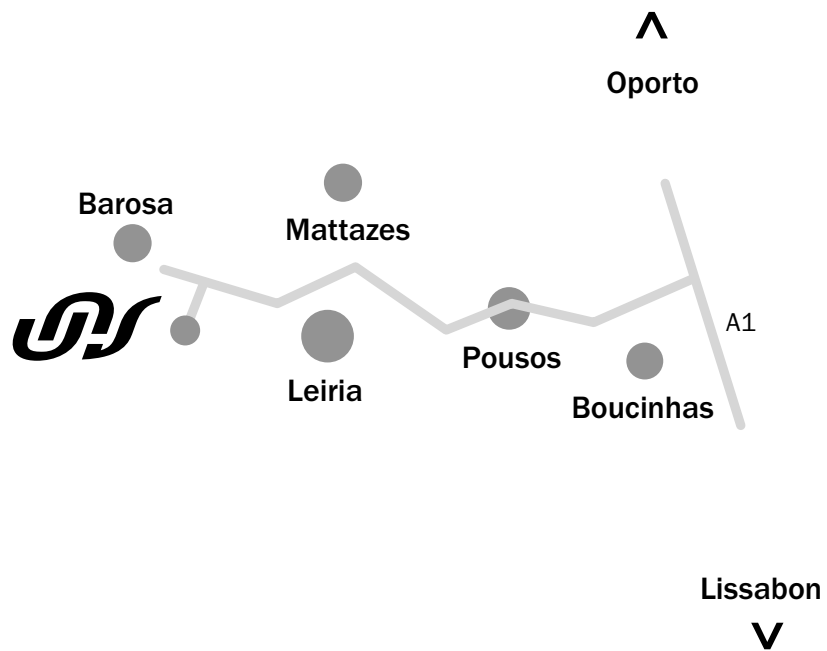

WMS Flocktechnik
Portugal/Leiria

WMS Flocktechnik
de Portugal Lda.
Rua das Flores n.º 214 Carreira
D'Água - Barosa 2400 - 016 LEIRIA

Phone: + 351 244 880 380
Fax: + 351 244 880 389

WMS Flocktechnik
Portugal/Leiria

WMS Flocktechnik
de Portugal Lda.
Rua das Flores n.º 214 Carreira
D'Água - Barosa 2400 - 016 LEIRIA

Phone: + 351 244 880 380
Fax: + 351 244 880 389