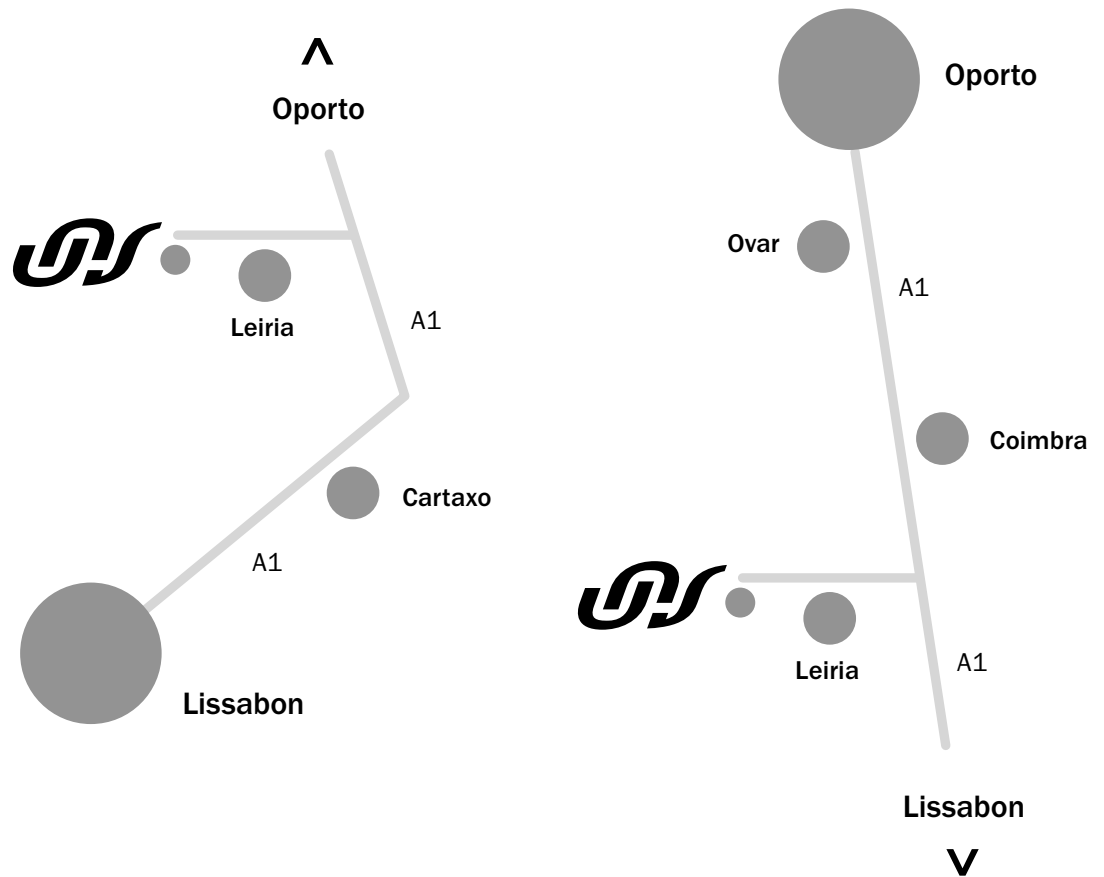

WMS Flocktechnik
Portugal/Leiria

WMS Flocktechnik
de Portugal Lda.
Rua das Flores n.º 214 Carreira
D'Água - Barosa 2400 - 016 LEIRIA

Phone: + 351 244 880 380
Fax: + 351 244 880 389

WMS Flocktechnik
Portugal/Leiria

WMS Flocktechnik
de Portugal Lda.
Rua das Flores n.º 214 Carreira
D'Água - Barosa 2400 - 016 LEIRIA

Phone: + 351 244 880 380
Fax: + 351 244 880 389